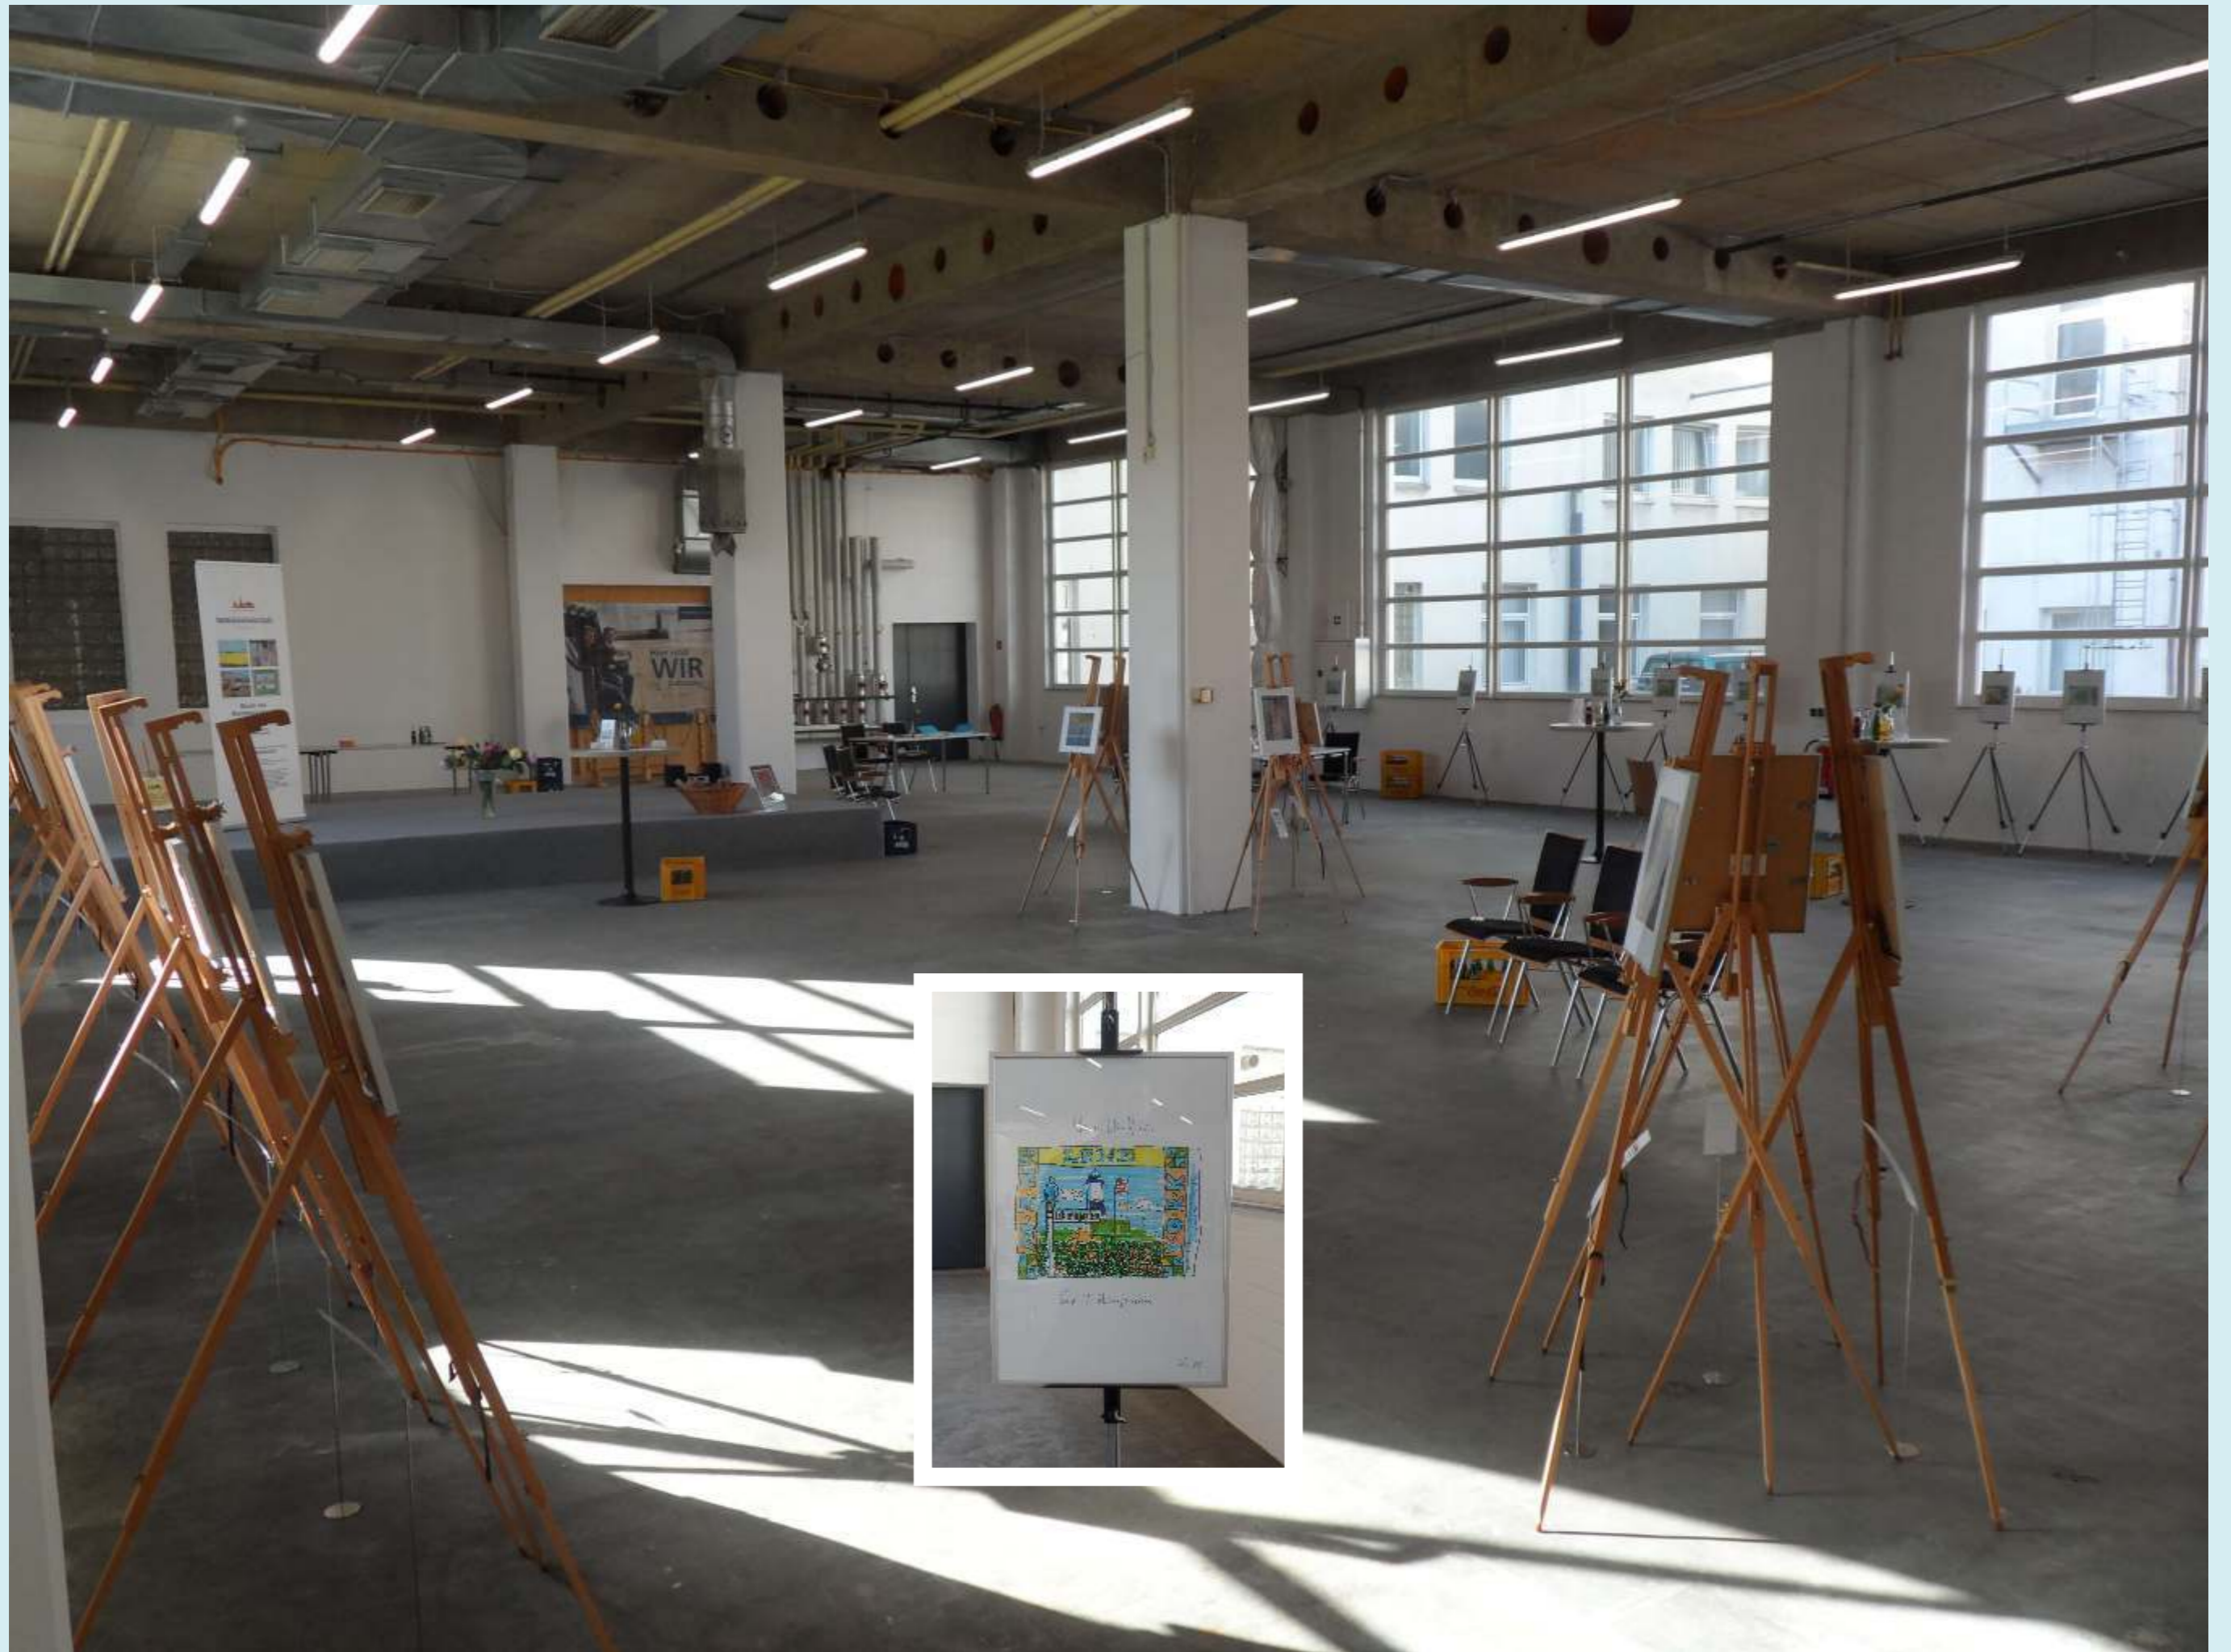

LEHE, die ALTSTADT der SEESTADT

Bremerhaven-Lehe und das Blaue Band der Kunst 2014

Kunst aus Norddeutschland

Irmli Gliese · Michaela Grabo · Hermann Ludewig · Klaus-Dieter Wachs

20.9. bis 28.9.2014 · Täglich von 11.00 bis 16.00 Uhr
,Druckhalle' · Pressehaus der NORDSEE-ZEITUNG
Hafenstrasse 144b · D-27576 Bremerhaven

LEHE, die ALTSTADT der SEESTADT

Bremerhaven-Lehe und das Blaue Band der Kunst 2014

FIN

**20.9. bis 28.9.2014 · Täglich von 11.00 bis 16.00 Uhr
,Druckhalle‘ · Pressehaus der NORDSEE-ZEITUNG
Hafenstrasse 144b · D-27576 Bremerhaven**